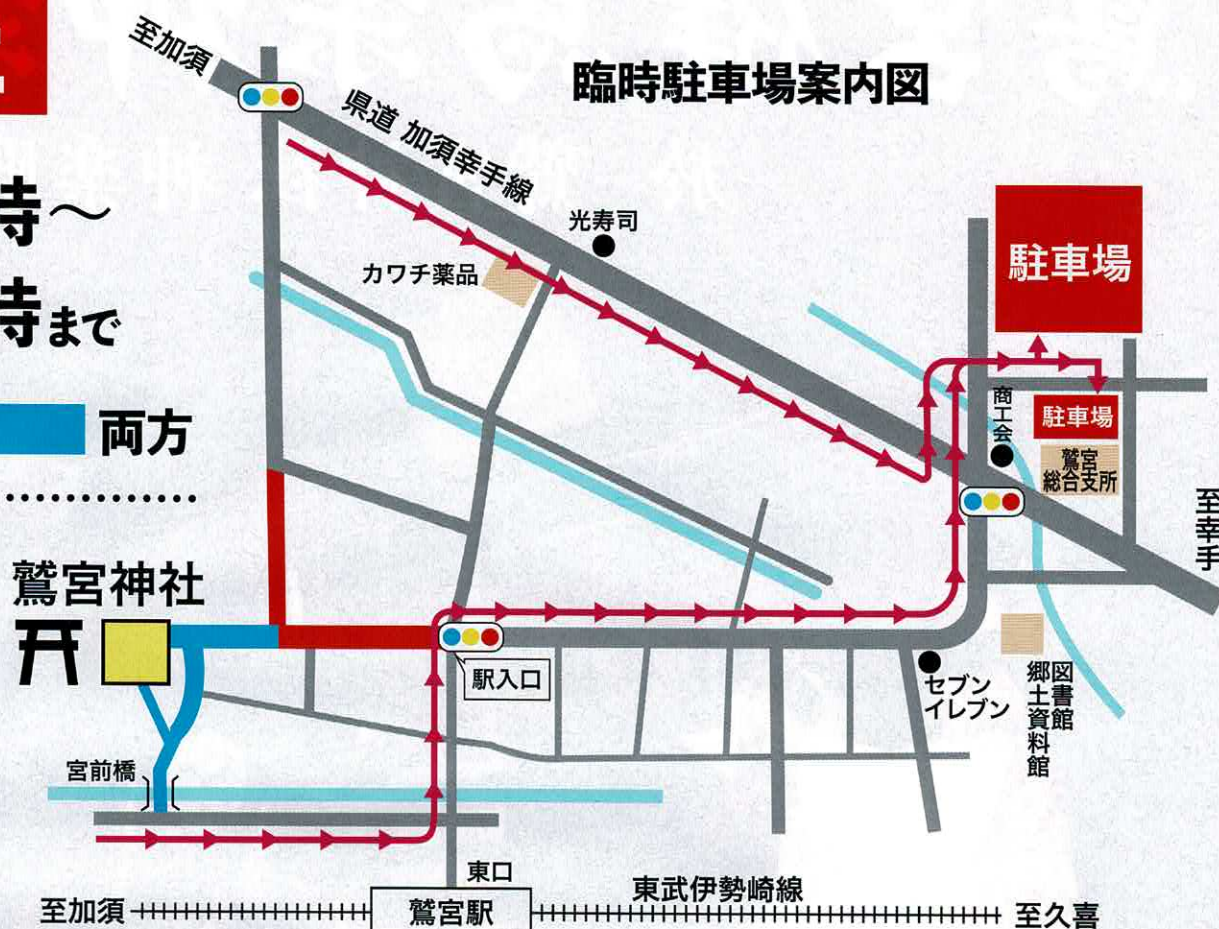

初詣

臨時駐車場ののお知らせ

車両通行止

12/31 午後10時～
1/1 午後5時まで

赤部分と青部分両方

1/2 と 1/3
午前8時～
午後5時まで
青部分のみ

お願い

お正月期間は大変混み合います。交通事故防止の為、神社駐車場は12月31日午後5時～1月6日午前6時までご利用できません。

鷲宮総合支所臨時駐車場をご利用ください。また神社周辺道路における駐車は近隣の方々のご迷惑となりますのでお控えください。皆さまのご理解とご協力をお願い致します。

※臨時駐車場は1月5日までご利用できます。

新しい年には、家内安全・厄除・方位除祈願を

その他にも商売繁昌・交通安全・必勝祈願・開運招福・合格・縁結・子授・安産などの諸願成就を皆様の願いに応じ御祈禱いたします。

新春御祈禱のご案内

1月1日から5日まで

8:00～18:00

1月6日から15日まで9:30～16:30

授与所のご案内

(お札・お守り・縁起物など)

1月1日から5日まで

8:00～20:00

1月6日から15日まで9:00～16:30

※1月1日のみ0:00～3:00も行います。
状況に応じて変更の場合あり。